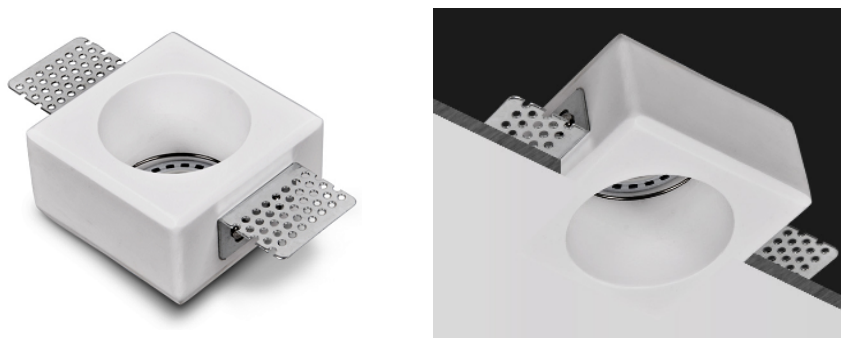

Projektor de Gesso redondo GU10 - MÉRIBEL

Descrição

Projektor em gesso MÉRIBEL para uso de lâmpada GU10 ou Modulo DARWIN 8.

Para um uso 100% encastrado sem qualquer aba de remate (Trimeless), criando assim um ambiente, limpo e elegante.

É fornecido na cor branca, mas pode ser pintado a cor que deseja, graças ao seu corpo em gesso polido.

Facil substituição de lâmpada, retirando só a mola acrílica transparente, que fica praticamente invisível.

Possui anti ofuscamento pois possui um recuo na região da lâmpada reduzindo assim a intensidade da luz nos olhos, mantendo a luz sutil e aconchegante.

Características Técnicas

Nome:	Méribel Redondo
Referencia:	8003100011
Material/Cor:	Gesso - pode ser pintado
Orientavel:	Não
Peso:	520g
Dimensões:	80 x 80 x 55 mm
Furo:	83 x 83 mm
Estanquicidade:	Front IP20
Garantia:	3 Anos
Lâmpada:	Gu10 Max:35W
Class:	Class II

Imagem técnica

Acessórios Incluídos

Suporte Gu10 class II

Mola acrílica

Projektor de Gesso redondo GU10 - MÉRIBEL

Instruções de montagem

MAXIMUM
220-240V~ 50/60Hz GU10 Max 35W

Atenção: Desligar a corrente antes de executar a montagem