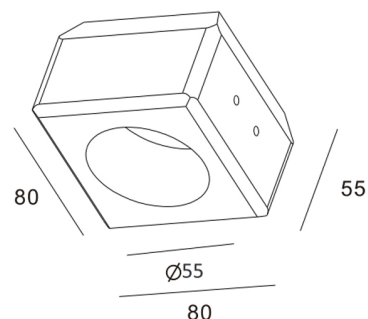

Projektor de Gesso redondo GU10 - MÉRIBEL

Descrição

Projektor em gesso MÉRIBEL para uso de lâmpada GU10 ou Modulo DARWIN 8.

Para um uso 100% encastrado sem qualquer aba de remate (Trimeless), criando assim um ambiente, limpo e elegante.

É fornecido na cor branca, mas pode ser pintado a cor que deseja, graças ao seu corpo em gesso polido.

Facil substituição de lâmpada, retirando só a mola acrílica transparente, que fica praticamente invisível.

Possui anti ofuscamento pois possui um recuo na região da lâmpada reduzindo assim a intensidade da luz nos olhos, mantendo a luz sutil e aconchegante.

Características Técnicas

Nome:	Méribel Redondo
Referencia:	8003100011
Material/Cor:	Gesso - pode ser pintado
Orientavel:	Não
Peso:	520g
Dimensões:	80 x 80 x 55 mm
Furo:	83 x 83 mm
Estanquicidade:	Front IP20
Garantia:	3 Anos
Lâmpada:	Gu10 Max:35W
Class:	Class II

Imagem técnica

Acessórios Incluídos

Suporte Gu10 class II

Mola acrílica

Projektor de Gesso redondo GU10 - MÉRIBEL

Instruções de montagem

MAXIMUM
220-240V~ 50/60Hz GU10 Max 35W

Atenção: Desligar a corrente antes de executar a montagem