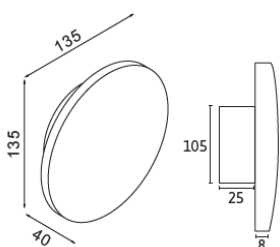

Imagem técnica