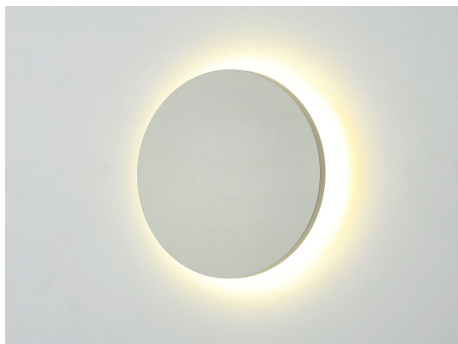

## Aplique de Parede ANDES 6W

### Descrição

Aplique para uso interior ou exterior, ideal para instalar em corredores, entradas, varandas ou zonas de passagem.

Com design simples e minimalista graças a sua luz 100% indireta;

Disponível em duas temperaturas de cor, 3000K e 4200K;

Produto em alumínio lacado a branco com pintura electroestática para um acabamento mais durável.

Os apliques de parede Led normalmente são luminárias que complementam à iluminação principal sendo um elemento importante na decoração dos mais variados ambientes.

#### Produto:

Nome:	ANDES
Referencia:	5103061130 - 3000K 5103061142 - 4200K
Material/Cor:	Aluminio Branco
Orientavel:	Não
Peso:	420g
Dimensões:	D135mm x P40 mm
IK:	IK 08
Estanquicidade:	Front IP54
Orla Maritima:	Sim
Repicagem:	Não