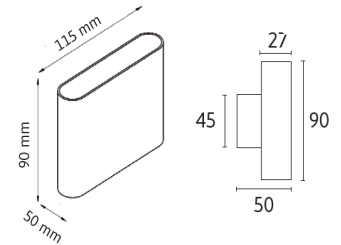

Aplique de Parede EVERESTE 6W

Imagem técnica

Descrição

Aplique para uso interior ou exterior, ideal para instalar em corredores, entradas, varandas ou zonas de passagem.

Com design simples e minimalista graças a sua forma de projetar a luz, difusor fosco para não gerar encandeamento, Disponível em duas temperaturas de cor, 3000K e 4200K;

Caraterísticas técnicas

Produto:

Nome:	EVERESTE
Referencia:	5101061130 - 3000K 5101061142 - 4200K
Material/Cor:	Aluminio Branco
Orientavel:	Não
Peso:	420g
Dimensões:	L115mm x A90mm x P50 mm
IK:	IK 08
Estanquicidade:	Front IP54
Orla Maritima:	Sim
Repicagem:	Não

LED:

Potencia:	6W	
Temperatura de cor:	3000K	4200K
Lumens:	725Lm	750 Lm
Voltagem:	230V	
P.F.:	>0.8	
Numero de LEDS:	2 x 15pcs	
Tipo de LED:	Fita 2835 SMD	
CRI:	>80Ra	

Aplique de Parede EVERESTE 6W**Instruções de montagem**