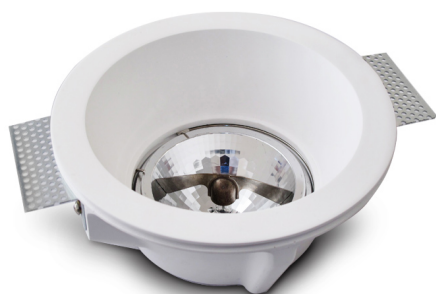

## Projektor de gesso redondo CHAMONIX - AR111

### Descrição

Projektor em gesso redondo CHAMONIX para uso de lâmpada AR111.

Para um uso 100% encastrado sem qualquer aba de remate (Trimeless), criando assim um ambiente limpo e elegante.

É fornecido na cor branca, mas pode ser pintado a cor que deseja, graças ao seu corpo em gesso polido.

Facil substituição de lâmpada, retirando só a mola.

Possui anti ofuscamento pois possui um recuo na região da lâmpada reduzindo assim a intensidade da luz nos olhos, mantendo a luz sutil e aconchegante.

### Características Técnicas

<b>Nome:</b>	Chamonix Redondo
<b>Referencia:</b>	8002110011
<b>Material/Cor:</b>	Gesso - pode ser pintado
<b>Orientavel:</b>	Não
<b>Peso:</b>	900g
<b>Dimensões:</b>	200 x 67 mm
<b>Furo:</b>	200 mm
<b>Estanquicidade:</b>	Front IP20
<b>Garantia:</b>	3 Anos
<b>Lâmpada:</b>	AR111 Max:100W
<b>Class:</b>	Class II