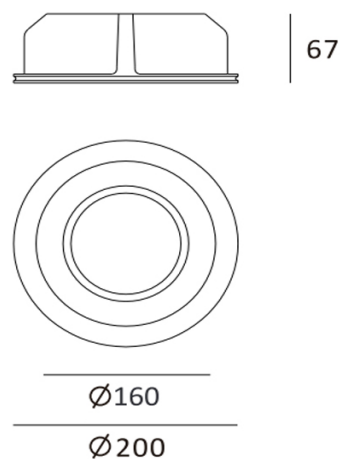

Imagem técnica

Acessórios Incluídos