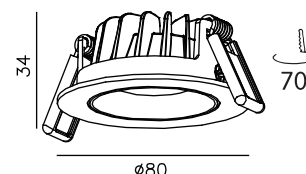

**LIBRA 70****Imagem técnica****Descrição:**

Projektor LIBRA 70 Redondo Orientável em Branco 8W CRI>90 e 36° de ângulo de abertura.

Disponível stock em 3 temperaturas de cor: 2700K / 3000K / 4000k;

Com driver EagleRise e LED CREE;

Nome:	LIBRA 70
Referencia:	3744000527 - 2700K 3744000530 - 3000K 3744000540 - 4000K
Material/Cor:	Aluminio Branco*
Orientavel:	Sim
Peso:	194 g
Dimensões:	A34 x L80 mm
Furo:	70 mm
Estanquicidade:	IP44

\*Pode ser pintado em outras cores. Sob Consulta