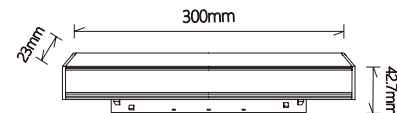

Linha LED VULCANO 30 8W 48V**Descrição:**

A linha Vulcano 8W permite uma iluminação minimalista perfeitamente integrada no espaço.

Linha de Alumínio LED SMD para aplicação na nossa calha magnética 9020 de baixa voltagem (48V) com sistema de fixação magnética (instalação simples, rápida e sem ferramentas).

Corpo preto mate (pintura eletrostática), difusor em Policarbonato fosco, disponível de série na temperatura de cor 3000K (opcional 2700K ou 4000K) com ângulo de 120°.

Características Técnicas

Nome:	VULCANO 30		
Referência:	9020300827 - 2700K 9020300830 - 3000K 9020300840 - 4000K		
Potência:	8W		
Material/Cor:	Aluminio Preto		
Temp. de Cor:	2700K	3000K	4000K
Lumens:	680Lm	690Lm	700Lm
Voltagem:	48V 400mA		
Angulo:	120°		
LED:	SMD LED		
CRI:	CRI >90		
UGR:	>19		
Power Factor:	>0.9		
Dimável:	Opcional*		
Garantia:	5 Anos		

*DALI | 0/1-10V | TRIAC

Imagem técnica

Linha LED VULCANO 30 8W 48V

Esquemas de Ligação: