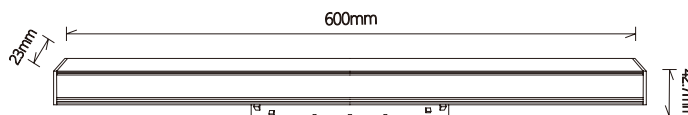

Imagem técnica