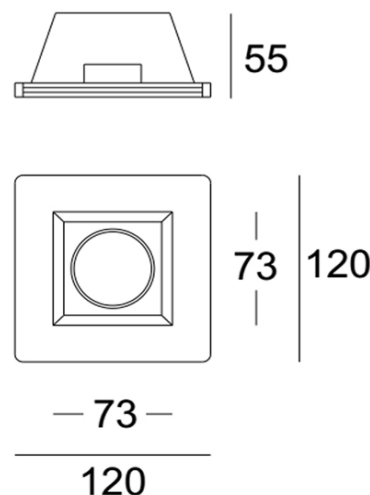

Imagem técnica

Acessórios Incluídos

Mola acrílica