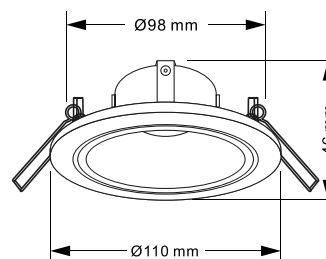

Imagem técnica

Lâmpada substituível sem necessidade de retirar o projetor.

Acessórios Incluídos

Suporte Gu10 class II