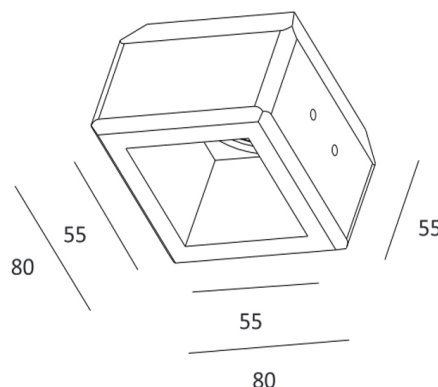

Imagem técnica

Acessórios Incluídos

Mola acrilica