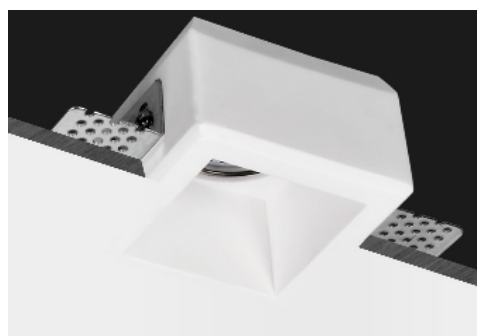

Projektor de Gesso quadrado GU10 - MÉRIBEL

Descrição

Projektor em gesso MÉRIBEL para uso de lâmpada GU10 ou Modulo DARWIN 8.

Para um uso 100% encastrado sem qualquer aba de remate (Trimeless), criando assim um ambiente, limpo e elegante.

É fornecido na cor branca, mas pode ser pintado a cor que deseja, graças ao seu corpo em gesso polido.

Facil substituição de lâmpada, retirando só a mola acrilica transparente, que fica praticamente invisível.

Possui anti ofuscamento pois possui um recuo na região da lâmpada reduzindo assim a intensidade da luz nos olhos, mantendo a luz sùtil e aconchegante.

Características Técnicas

Nome:	Méribel quadrado
Referencia:	8003100111
Material/Cor:	Gesso - pode ser pintado
Orientavel:	Não
Peso:	300g
Dimensões:	80 x 80 x 55 mm
Furo:	83 x 83 mm
Estanquicidade:	Front IP20
Garantia:	2 Anos
Lâmpada:	Gu10 Max:35W
Class:	Class II

Imagem técnica

Acessórios Incluídos

Suporte Gu10 class II

Mola acrilica

Projektor de Gesso quadrado GU10 - MÉRIBEL

Instruções de montagem

MAXIMUM
220-240V~ 50/60Hz GU10 Max 35W

OFF