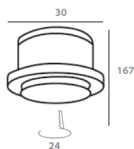

Projector de gesso parede MORZINE

- Lâmpada compatível (não incluída)