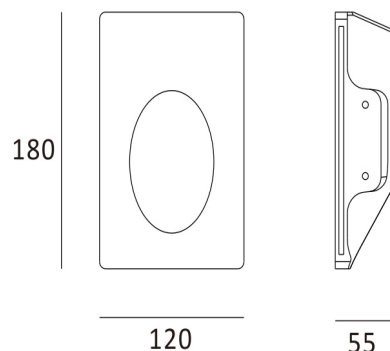

### Características Técnicas

<b>Nome:</b>	Morzine
<b>Referencia:</b>	8005000011
<b>Material/Cor:</b>	Gesso - pode ser pintado
<b>Orientavel:</b>	Não
<b>Peso:</b>	920g
<b>Dimensões:</b>	120 x 180 x 55 mm
<b>Furo:</b>	125 x 185 mm
<b>Estanticidade:</b>	Front IP20
<b>Garantia:</b>	3 Anos
<b>Lâmpada:</b>	Minispotlight SCORPIOS
<b>Class:</b>	Class III

### Imagem técnica

Medida interior A-90mm x L-70mm