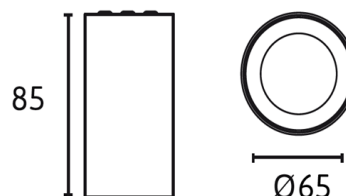

Imagem técnica

Acessórios Incluídos