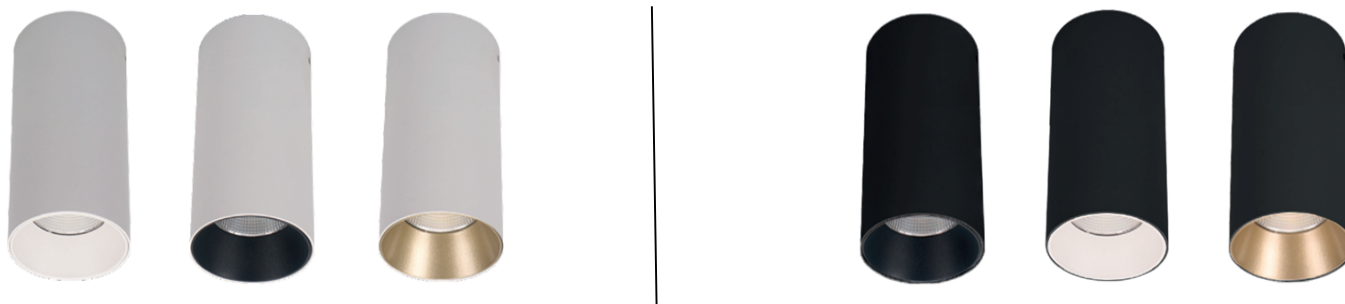

**Projektor Saliente MARTE GU10****Descrição**

Downlight Saliente MARTE 60 para uma fácil instalação. Com design moderno e inovador. Fácil substituição de lâmpada, pois não é necessário retirar o projetor para a troca da mesma. Corpo em alumínio com pintura eletrostática para um acabamento mais durável, sem manchas, escorrimentos ou bolhas. Disponível em preto ou branco com 3 opções de cor para o aro. Para uso de uma lâmpada GU10 tradicional. Já inclui suporte GU10.

**Características Técnicas**

Nome:	Marte 60	
Referencia:	3660851111 -BR/BR 3660851211 -BR/PT 3660857911 -BR/Gold	3660851212 -PT/PT 3660851112 -PT/BR 3660857912 -PT/Gold
Material/Cor:	Aluminio	
Orientavel:	Nãoº	
Peso:	130g	
Dimensões:	L65 x 85 mm	
Furo:	-----	
Estanquicidade:	Front IP20	
Garantia:	2 Anos	
Lâmpada:	Gu10 Max:35W	
Class:	Class I	

**Imagem técnica****Acessórios Incluídos**

Suporte Gu10