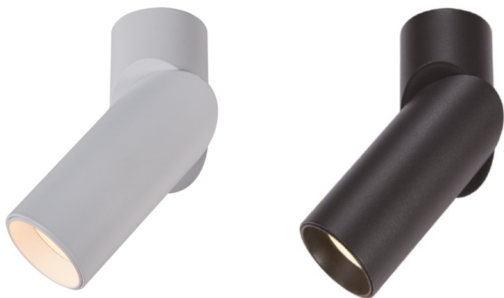

## Projektor Saliente TERRA GU10

Cores Aros disponível: Branco / Preto / Dourado

### Descrição

Downlight Saliente TERRA para uma fácil instalação. Com design inovador, regulável até 90° para uso em tecto ou parede.

Fácil substituição de lâmpada, pois não é necessário retirar o projetor para a troca da mesma. Corpo em alumínio com pintura eletrostática para um acabamento mais durável, sem manchas escorrimentos ou bolhas. Disponível em preto ou branco com 3 opções de cor para o aro. Para uso de uma lâmpada GU10 tradicional. Já inclui suporte GU10.

### Características Técnicas

Nome:	Terra	
Referencia:	3653251111 -BR/BR	3653251212 -PT/PT
	3653251211 -BR/PT	3653251112 -PT/BR
	3653257911 -BR/Gold	3653257912 -PT/Gold
Material/Cor:	Alumínio	
Orientavel:	Sim até 90°	
Peso:	450g	
Dimensões:	L56 x 158 mm	
Furo:	-----	
Estanquicidade:	Front IP20	
Garantia:	2 Anos	
Lâmpada:	Gu10 Max:35W	
Class:	Class I	