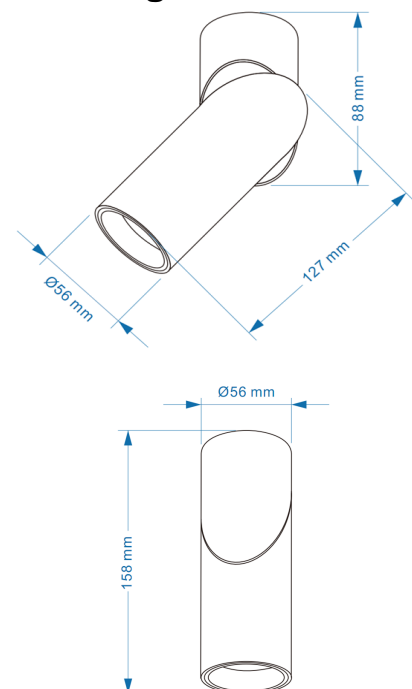

### Descrição

Downlight Saliente TERRA para uma fácil instalação. Com design inovador, regulável até 90° para uso em tecto ou parede.

Fácil substituição de lâmpada, pois não é necessário retirar o projetor para a troca da mesma. Corpo em alumínio com pintura eletrostática para um acabamento mais durável, sem manchas escorrimentos ou bolhas. Disponível em preto ou branco com 3 opções de cor para o aro. Para uso de uma lâmpada GU10 tradicional. Já inclui suporte GU10.

### Características Técnicas

Nome:	Terra	
Referencia:	3653251111 -BR/BR	3653251212 -PT/PT
	3653251211 -BR/PT	3653251112 -PT/BR
	3653257911 -BR/Gold	3653257912 -PT/Gold
Material/Cor:	Alumínio	
Orientavel:	Sim até 90°	
Peso:	450g	
Dimensões:	L56 x 158 mm	
Furo:	-----	
Estanquicidade:	Front IP20	
Garantia:	2 Anos	
Lâmpada:	Gu10 Max:35W	
Class:	Class I	

### Imagem técnica