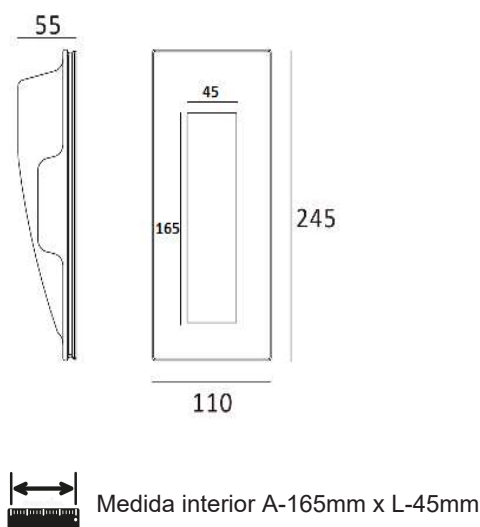

Imagem técnica

Acessórios Incluídos