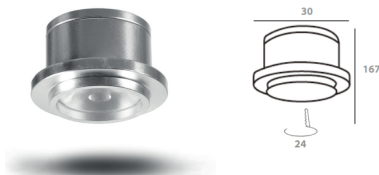

Projector de gesso parede SAMOENS

Descrição

Projektor em gesso SAMOENS para uso de minispotlight SCORPIOS.

Para um uso 100% encastrado sem qualquer aba de remate (Trimeless), criando assim um ambiente, limpo e elegante.

É fornecido na cor branca, mas pode ser pintado a cor que deseja, graças ao seu corpo em gesso polido. Facil substituição de lâmpada, retirando a mola, que fica praticamente invisível.

Possui anti ofuscamento pois possui um recuo na região da lâmpada reduzindo assim a intensidade da luz nos olhos, mantendo a luz sutil e aconchegante.

Características Técnicas

Nome:	Samoens
Referencia:	8006000011
Material/Cor:	Gesso - pode ser pintado
Orientavel:	Não
Peso:	880g
Dimensões:	245 x 110 x 55 mm
Furo:	250 x 115 mm
Estanquicidade:	Front IP20
Garantia:	2 Anos
Lâmpada:	Minispotlight SCORPIOS
Class:	Class III

Imagem técnica

Acessórios Incluídos

Mola Simples

Projector de gesso parede SAMOENS

- Lâmpada compatível (não incluída)

MiniSpotlight SCORPIOS 1,5W

Ref: 3581001330 - 3000K

Ref: 3581001342 - 4200K