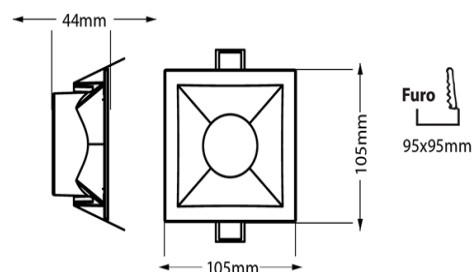

Imagem técnica

Acessórios Incluídos