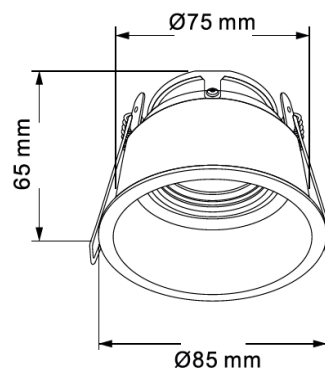

Downlight Redondo VENUS

Descrição

Downlight VENUS Redondo regulável a 360 graus, com um aro minimalista (5mm) para um design discreto.

Fácil substituição de lâmpada, pois não é necessário retirar o projetor para a troca da mesma.

Para uso de uma lâmpada GU10 tradicional, ou modulo DARWIN 8. Já inclui suporte GU10 class II

Características Técnicas

Nome:	Venus Redondo
Referencia:	3685800811 - BR 3685800812 - PT
Material/Cor:	Aluminio
Orientavel:	Sim 360°
Peso:	100g
Dimensões:	L85 x 65 mm
Furo:	75 mm
Estanquicidade:	Front IP20
Garantia:	2 Anos
Lâmpada:	Gu10 Max:35W
Class:	Class I

Imagem técnica

Aro minimalista (5mm).
Mola acrílica.
Lâmpada substituível sem necessidade de retirar o projetor.

Acessórios Incluídos

Suporte Gu10 class II

Mola Acrilica